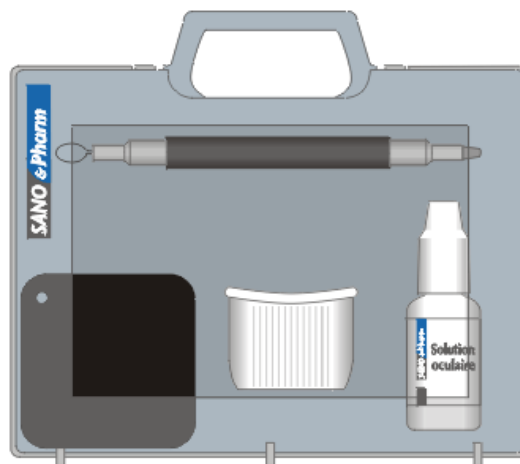

Your partner in first aid

TROUSSE OCULAIRE

LE PRODUIT :

Ce produit a été élaboré pour enlever facilement les poussières, les limailles de fer et les sciures de bois dans les yeux.

COMPOSITION :

- ✓ Crayon oculaire en inox avec bout aimanté et bout avec un fil nylon
- ✓ Loupe
- ✓ Miroir
- ✓ Rince œil
- ✓ Solution nettoyante pour les yeux
- ✓ Trois compresses

Présentation :

- ✓ Boite en polypropylène transparente ref 04050

S.A. Eurodist N.V.

10 rue Louis Braille 1402 Nivelles (Belgium)

Tel : 32 67 63 49 90 -- Fax : 32 67 84 11 84

E Mail : info@eurodist.be - Web : www.eurodist.be