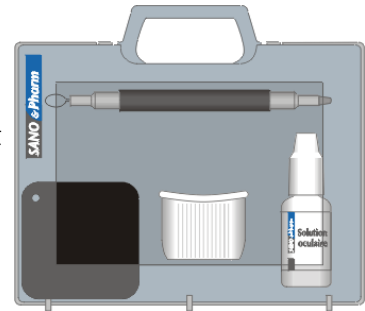

TROUSSE OCULAIRE

LE PRODUIT :

- Ce produit a été élaboré pour enlever facilement les poussières, les limailles de fer et les sciures de bois dans les yeux.

COMPOSITION :

- Crayon oculaire en inox avec bout aimanté et bout avec un fil nylon, loupe, miroir, rince œil, solution nettoyante pour les yeux et trois compresses.

Présentation :

- Boite en polypropylène transparente ref 04050

TROUSSE A ECHARDES

LE PRODUIT :

- Ce produit a été élaboré pour enlever facilement les échardes de bois ou métallique.

COMPOSITION :

- Pince à échardes Feichenfeld en inox, loupe et 5 serviettes bactéricide en base aqueuse.